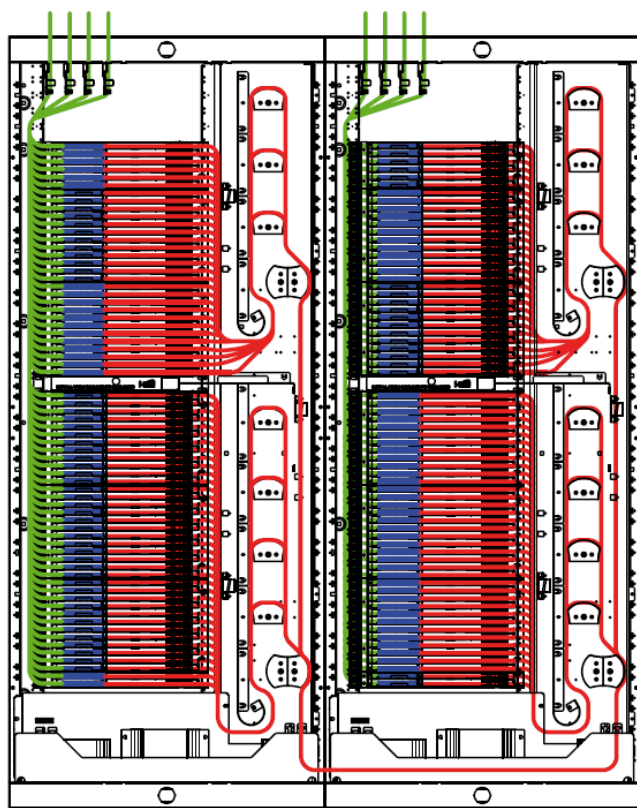

Použití propojovacích kabelů ve 2 a více rozvaděčích NGR900S

Schéma propojení 2 rozvaděčů

Kabely duplex „minizipcord“, event. simplex s max. \varnothing 2mm

Ideální délky patchcordů pro propojení mezi rozvaděči

	A	B	C	D	E	F	G	H
A	3,5 m	5 m	9 m	8 m	10 m	9 m	11 m	10 m
B	5 m	3,5 m	8 m	5 m	9 m	6 m	10 m	7 m
C	9 m	8 m	3,5 m	5 m	9 m	8 m	10 m	9 m
D	8 m	5 m	5 m	3,5 m	8 m	5 m	9 m	9 m
E	10 m	9 m	9 m	8 m	3,5 m	5 m	9 m	8 m
F	9 m	9 m	9 m	5 m	5 m	3,5 m	8 m	5 m
G	11 m	10 m	10 m	9 m	9 m	8 m	3,5 m	5 m
H	10 m	7 m	9 m	9 m	8 m	5 m	5 m	3,5 m