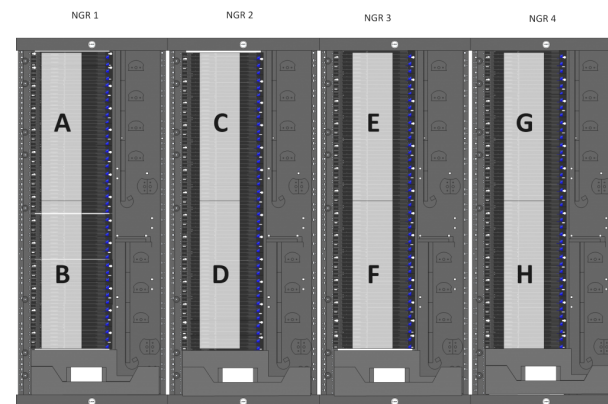

Použití propojovacích kabelů ve 2 a více rozvaděčích NGR900S

Schéma propojení 2 rozvaděčů

Kabely duplex „minizipcord“, event. simplex s max. \varnothing 2mm

Ideální délky patchcordů pro propojení mezi rozvaděči

	A	B	C	D	E	F	G	H
A	3,5 m	5 m	9 m	8 m	10 m	9 m	11 m	10 m
B	5 m	3,5 m	8 m	5 m	9 m	6 m	10 m	7 m
C	9 m	8 m	3,5 m	5 m	9 m	8 m	10 m	9 m
D	8 m	5 m	5 m	3,5 m	8 m	5 m	9 m	9 m
E	10 m	9 m	9 m	8 m	3,5 m	5 m	9 m	8 m
F	9 m	9 m	9 m	5 m	5 m	3,5 m	8 m	5 m
G	11 m	10 m	10 m	9 m	9 m	8 m	3,5 m	5 m
H	10 m	7 m	9 m	9 m	8 m	5 m	5 m	3,5 m