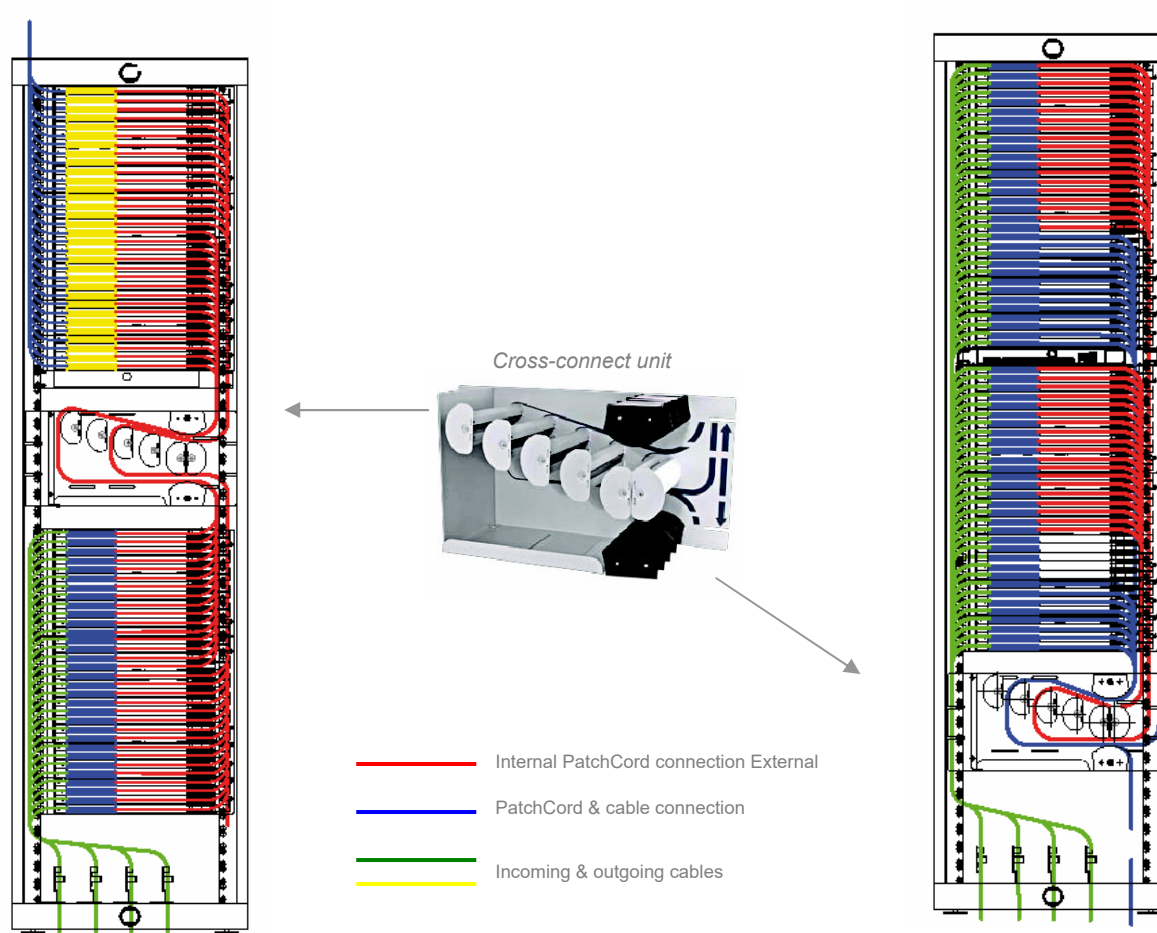

POUŽITÍ PROPOJOVACÍCH KABELŮ V ROZVADĚČI

Propojení v polovině rozvaděče

Propojovací kabel o jednotné délce **3,0 m**
Kabely duplex „minizipcord“ event. simplex s max. Ø 2mm.

Propojení v celém rozvaděči

Propojovací kabel o jednotné délce **4,0 m**
Kabely duplex „minizipcord“ event. simplex s max. Ø 2mm.

Ukázky vyvázání