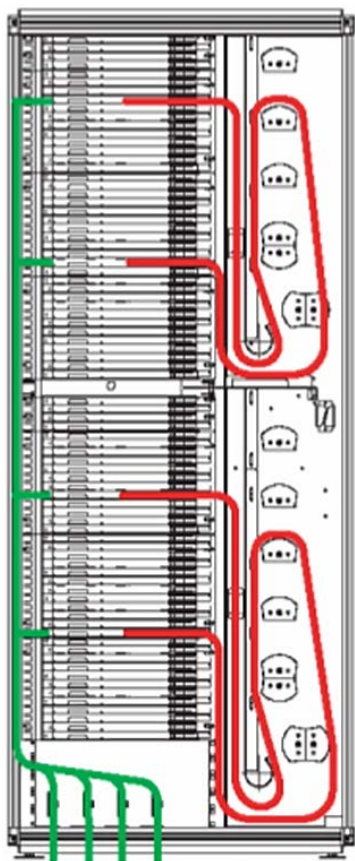

POUŽITÍ PROPOJOVACÍCH KABELŮ V ROZVADĚČI

Propojení v polovině rozvaděče

Propojovací kabel o jednotné délce 3,5 m
Kabely duplex „minizipcord“ event. simplex s max. Ø 2mm.

Propojení v celém rozvaděči

Propojovací kabel o jednotné délce 5,0 m
Kabely duplex „minizipcord“ event. simplex s max. Ø 2mm.