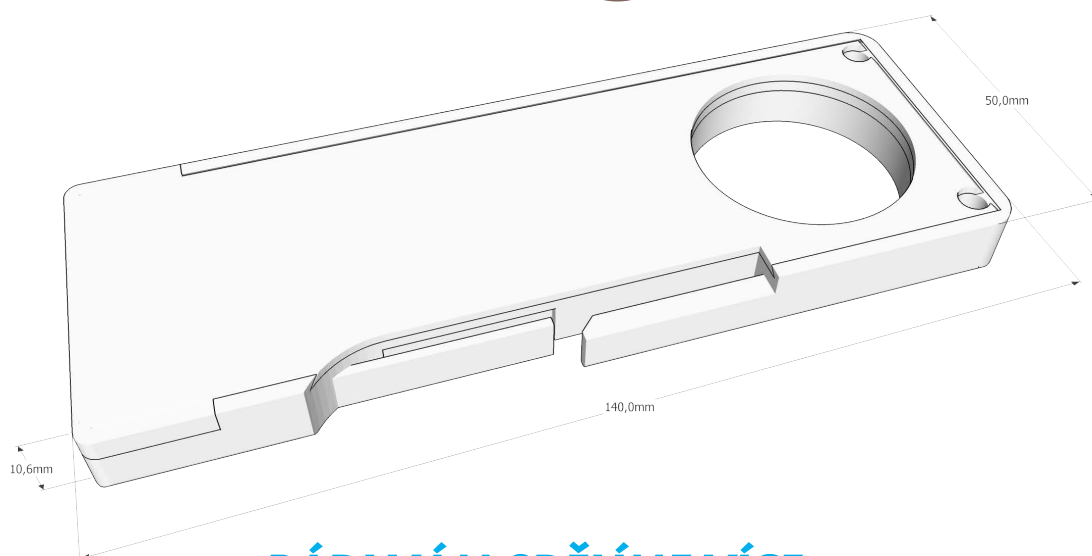

Produktový list

SPLITTER BOX

FTTH Splitter pro vnitřní využití - spojuje tři základní komponenty do jednoho: Patchcord, breakout kabel a splitter box – vše v jednom praktickém, multifunkčním modulu.

Produktové specifikace

Optimální i ve venkovních prostorech

Splitter box je odolný proti vlhkosti a odolává teplotám od -25°C do $+70^{\circ}\text{C}$.

Odolné a spolehlivé

Vysoce kvalitní materiály umožňují venkovní použití a zajišťují mnoho let používání.