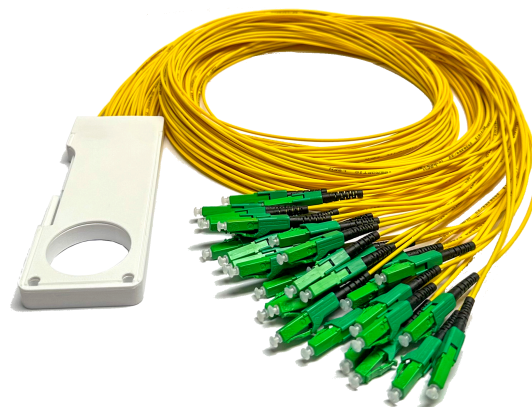

Produktový list

SPLITTER BOX

FTTH Splitter pro vnitřní využití - spojuje tři základní komponenty do jednoho: Patchcord, breakout kabel a splitter box – vše v jednom praktickém, multifunkčním modulu.

Produktové specifikace

S využitím našich zkušeností s výrobou optických kabelů jsme vyvinuli nový kabelový systém Splitter box, který revolucionizuje stávající distribuční struktury ve vašich sítích GPON.

S naším novým řešením mohou projektanti, instalační firmy a provozovatelé sítí snížit požadavky na prostor ve svých distribučních centrech, aby mohli co nejlépe využít prostor, který mají. Inteligentní, jednoduchý a efektivní design zajišťuje srozumitelnost a snižuje riziko lidské chyby během instalace a údržby.

Kromě funkčnosti byla ve fázi vývoje prioritou teplotní odolnost, životnost a udržitelnost materiálů použitých v řešení.

Funkce

- Box s PLC splitterem v kompaktním úsporném designu
- Vhodný pro FTTH a G-PON aplikace pro jedno i dvou úroňové dělení
- Stejný design a velikost pro dělení 1:2 až 1:64
- Délka připojovacích kabelů 1,7m, jiné délky na dotaz
- Konektory LC/APC, po dohodě lze změnit
- Možnost použít na vstupu a výstupech různé typy konektorů
- Jednoduchá instalace, rozšíření a výměna, včetně řady více splitter boxů
- Rychlá montáž na jednoduché a univerzální držáky
- Vhodný i pro rozvaděče LiSA
- Pro všechny aplikace s omezeným prostorem
- Jednoduché značení a popisy

Výhody Splitter boxu

Zjednodušte si práci

Všestranná kombinace produktů tři v jednom sestávající z patchcordu, splitter boxu a jednovláknového fanoutu.

Ušetřete cenný prostor v rozvaděči

Ultrakompaktní splitter modul eliminuje potřebu velkého počtu samostatných splitter boxů.