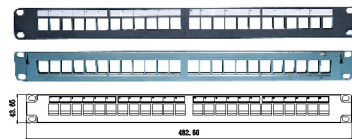

Cat 6A FTP 6-portový MULTI-JACK

Vlastnosti:

- ISO / IEC 11801
- Kompatibilní s výkonem komponent A / TIA-568-C.2
- Snížení nákladů a práce
- Multi-jack designovaný pro rychlou montáž
- Materiál: Plášť- slitina zinku
- Pro dva typy přívodních kabelů: 6×4 párový kabel nebo 1×24 párový kabel

Rozměry :

- Šířka- 92,95mm
- Výška: 18mm
- Hloubka: 90mm

1U patch panel

Vlastnosti:

- Pro standardní 19" rozvaděč
- Kovové části jsou poniklované
- Číselná identifikace portu
- Poniklovaný kabelový manažer
- 48 port / 1U design
- UL 1863

24-portový FTP Patch panel 1U

Vlastnosti:

- Pro standardní 19" rozvaděč
- Kovové části jsou poniklované
- Číselná identifikace portu
- Kabelový manažer: 2 typy- poniklování a barvené práškovou barvou
- 24 port / 1U design
- UL 1863

48-portový FTP Patch panel 1U

Vlastnosti:

- Kovový panel
- Číselná identifikace portu
- Integrovaný kabelový manažer (volitelný)
- 48 port / 1U design
- UL 1863
- Zemnicí šroub je připevněn na zadní části panelum