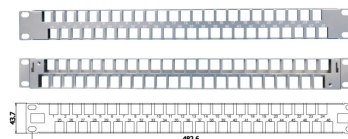

Cat 6A FTP 6-portový MULTI-JACK

Vlastnosti:

- ISO / IEC 11801
- Kompatibilní s výkonem komponent A / TIA-568-C.2
- Snížení nákladů a práce
- Multi-jack designovaný pro rychlou montáž
- Materiál: Plášť- slitina zinku
- Pro dva typy přívodních kabelů: 6×4 párový kabel nebo 1×24 párový kabel

Rozměry :

- Šířka- 92,95mm
- Výška: 18mm
- Hloubka: 90mm

1U patch panel

Vlastnosti:

- Pro standardní 19" rozvaděč
- Kovové části jsou poniklované
- Číselná identifikace portu
- Poniklovaný kabelový manažer
- 48 port / 1U design
- UL 1863

24-portový FTP Patch panel 1U

Vlastnosti:

- Pro standardní 19" rozvaděč
- Kovové části jsou poniklované
- Číselná identifikace portu
- Kabelový manažer: 2 typy- poniklování a barvené práškovou barvou
- 24 port / 1U design
- UL 1863

48-portový FTP Patch panel 1U

Vlastnosti:

- Kovový panel
- Číselná identifikace portu
- Integrovaný kabelový manažer (volitelný)
- 48 port / 1U design
- UL 1863
- Zemnicí šroub je připevněn na zadní části panelum