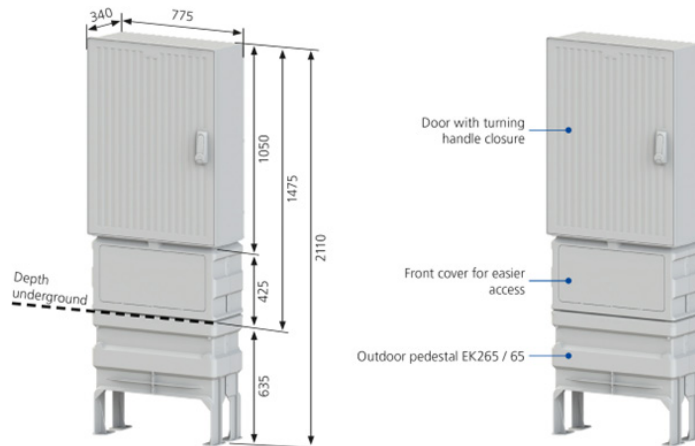

## Unikátní vlastnosti

- Výška včetně podstavce 2110 mm, šířka 775 mm, hloubka 340 mm (včetně otočné kliky max. 370 mm)
- Hmotnost cca 72 kg, prázdný (podstavec cca 19 kg, horní část cca 53 kg)
- Materiál polycarbonát (PC)
- Barva RAL7039
- Ochranné krytí IP54
- Odolnost IK10

## Výhody a funkce

- Venkovní skříň z modifikovaného polykarbonátu (PC)
- Odolný proti UV záření a povětrnostním vlivům, samozhášivý, šetrný k životnímu prostředí a recyklovatelné
- Kryt s:
  - Otočným pákovým uzavíracím mechanismem připraveným pro až dvě půlvložky
  - Dobrý přístup pro instalaci a obsluhu
  - Žebrování zabraňující nalepování plakátů
  - Bezpečnostní úroveň ochrany proti násilnému vniknutí podle DIN 47609: T3
  - Vedení kabelů do podstavce ze všech čtyř stran
  - Podstavec s připravenou rovinou zlomu (zatížení: > 1 500 N)
- Uchytení přichozích trubiček, kabeláže a rezerv v podstavci – příprava pro SONAP přichytky

### **Příslušenství:**

- Vnitřní prostor pro 19" lišty, pro zadní uchycení (max. cca 21 U)
  - 12U (14U) – LiSA chassis
  - 4U (2U) – CTS
  - 5U kabelový držák pro 10 kabelů (rozšiřitelný na 20 kabelů)
- Variabilní mandrely pro vyvazování optických patchcordů (4ks)
- Variabilní držák pro 15 splitter boxů